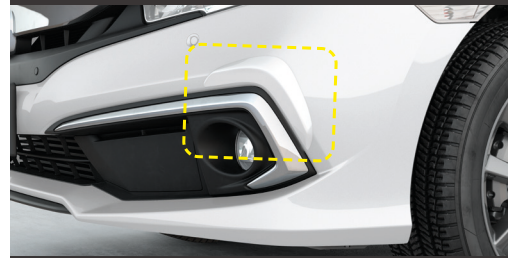

Protetor lateral de para-choque frontal

Código: 08P03TEA8T0D

Protetor central de para-choque frontal

Código: 08P03TEA800C

Lente em LED (Farol de neblina)

Código: 08V31TBA100H

Acessórios em destaque: Defletor de chuva, friso de portas, aplique do retrovisor e aplique lateral.