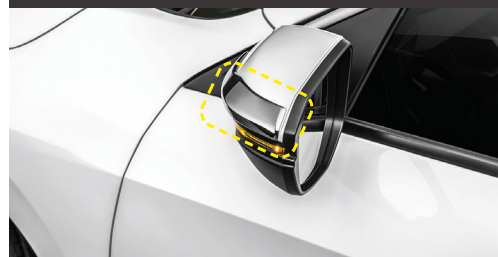

Aplique cromado do retrovisor