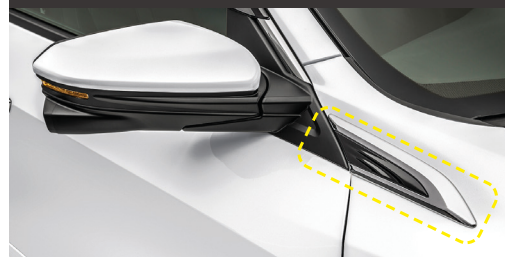

Protetor lateral de para-choque frontal

Código: 08P03TEA8T0D

Protetor central de para-choque frontal

Código: 08P03TEA800C

Lente em LED (Farol de neblina)

Código: 08V31TBA100H

Acessórios em destaque: Defletor de chuva, friso de portas, aplique do retrovisor e aplique lateral.

Aplique lateral

Código: 08F59TEA800

Aplique cromado do retrovisor

Código: 08R06TEA800

Proteção & Utilidade

O **Honda Civic** possui **protetores de para-choque** (centrais e laterais), **friso de portas** e **película protetora de maçaneta** que conferem proteção ao seu veículo.