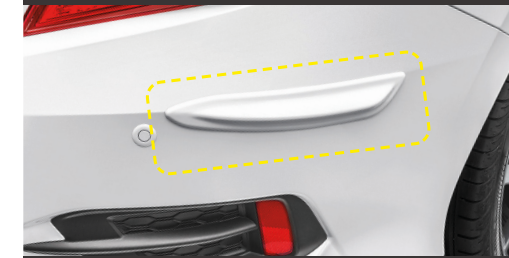

Protetor lateral de para-choque traseiro